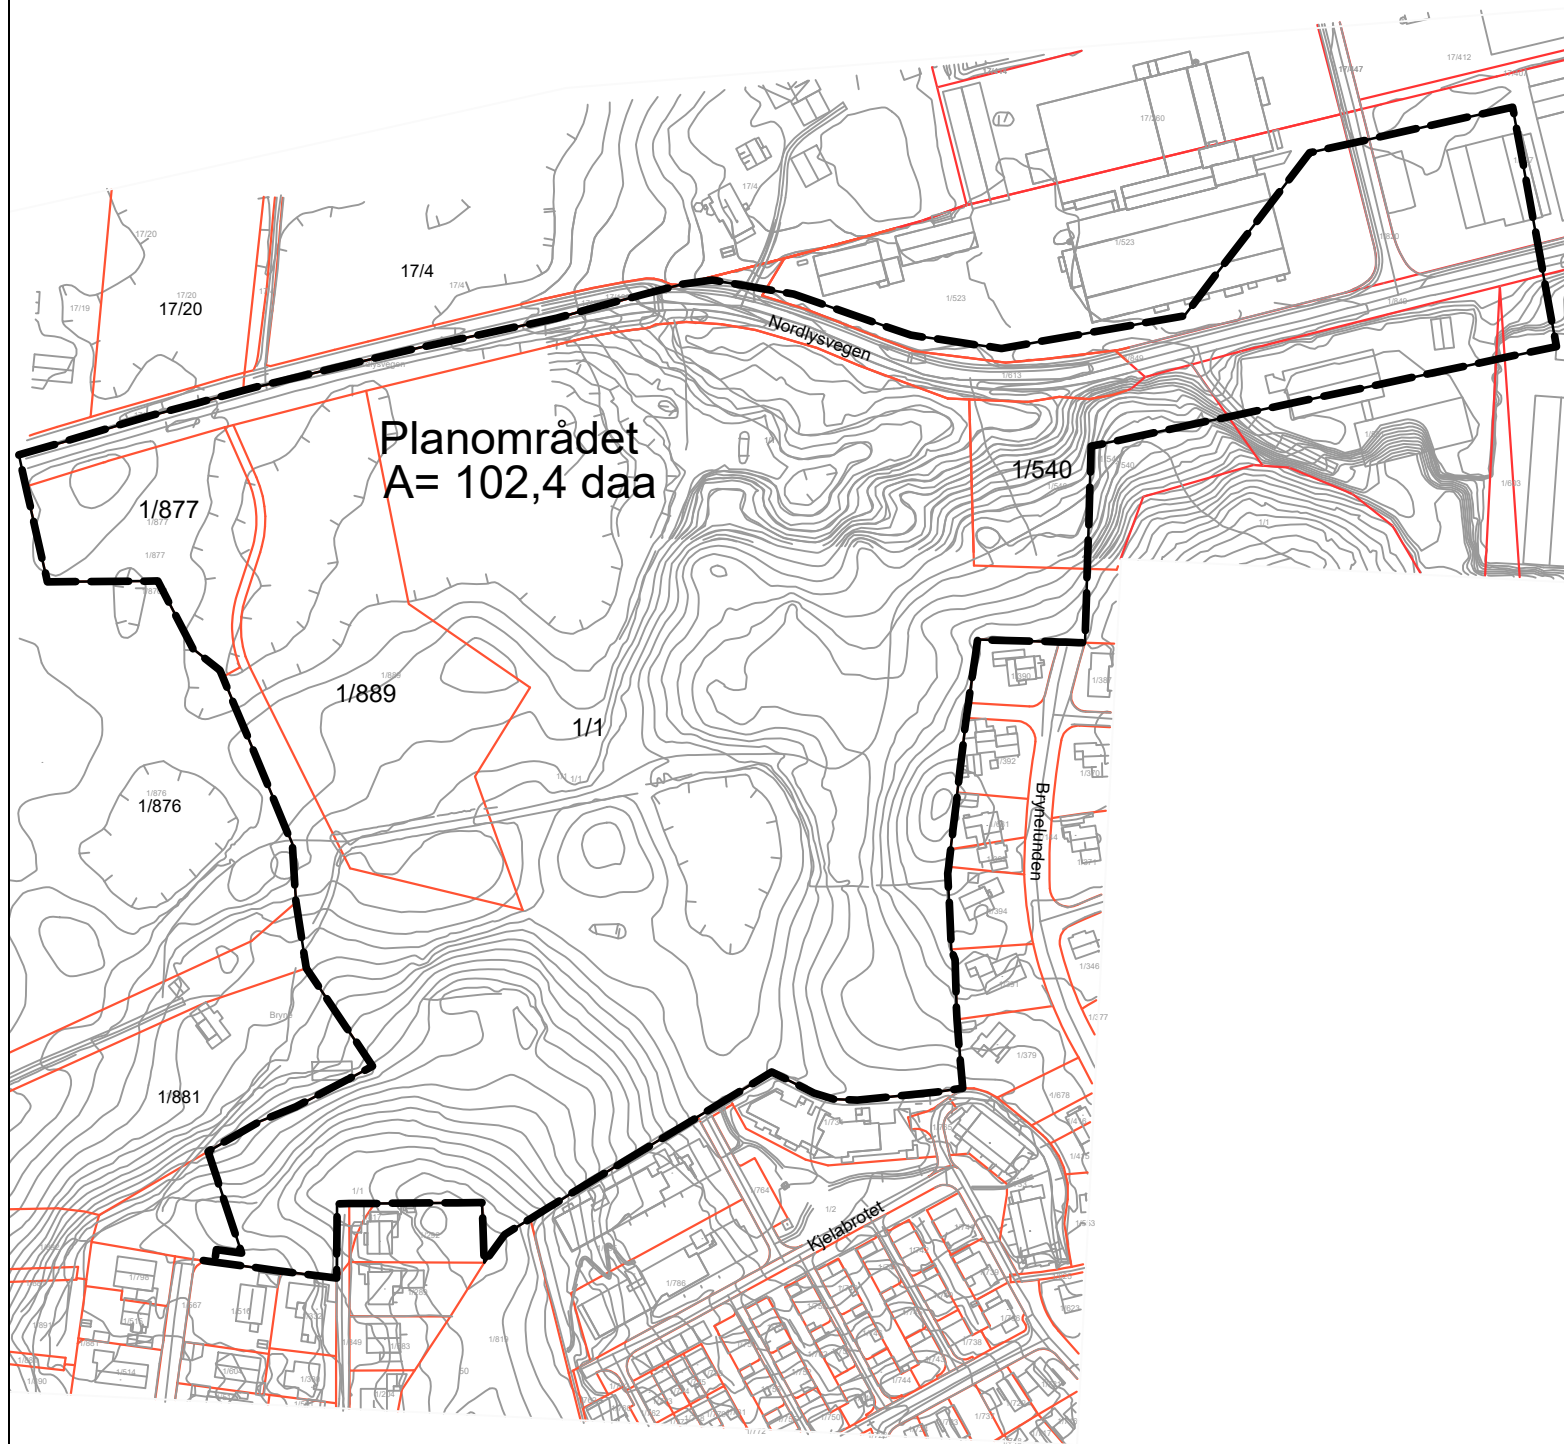

# Varslingskart

PlanID 0561.00

Detaljregulering for Brynegarden BK2-BK4  
Time kommune

Målestokk: A4, 1:3000

Planområdet  
A= 102,4 daa

Nordlysvegen

Brynelunden

Kjelabrotet